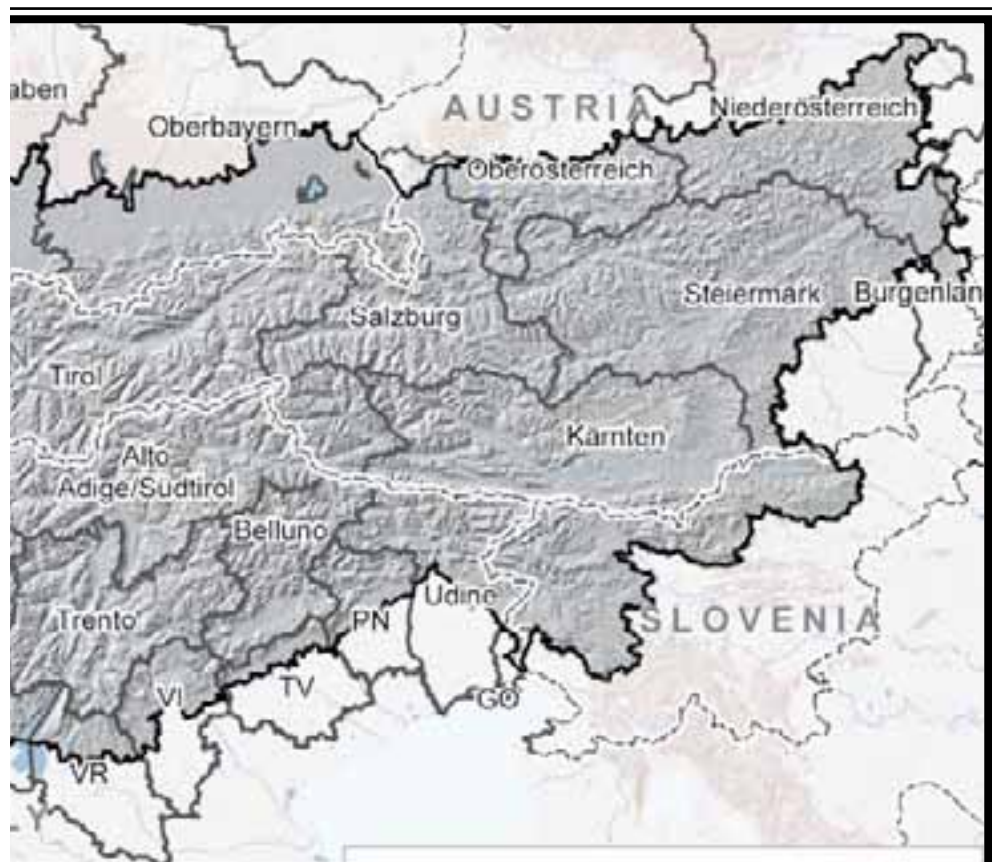

# Scope of application of the Alpine Convention

Italy:

NO	Novara
BI	Biella
LC	Lecco
VC	Vercelli
VB	Verbano-Cusio-Ossola
VA	Varese
CO	Como
BS	Brescia
IM	Imperia
SV	Savona
VR	Verona
VI	Vicenza
TV	Treviso
GO	Gorizia
PN	Pordenone