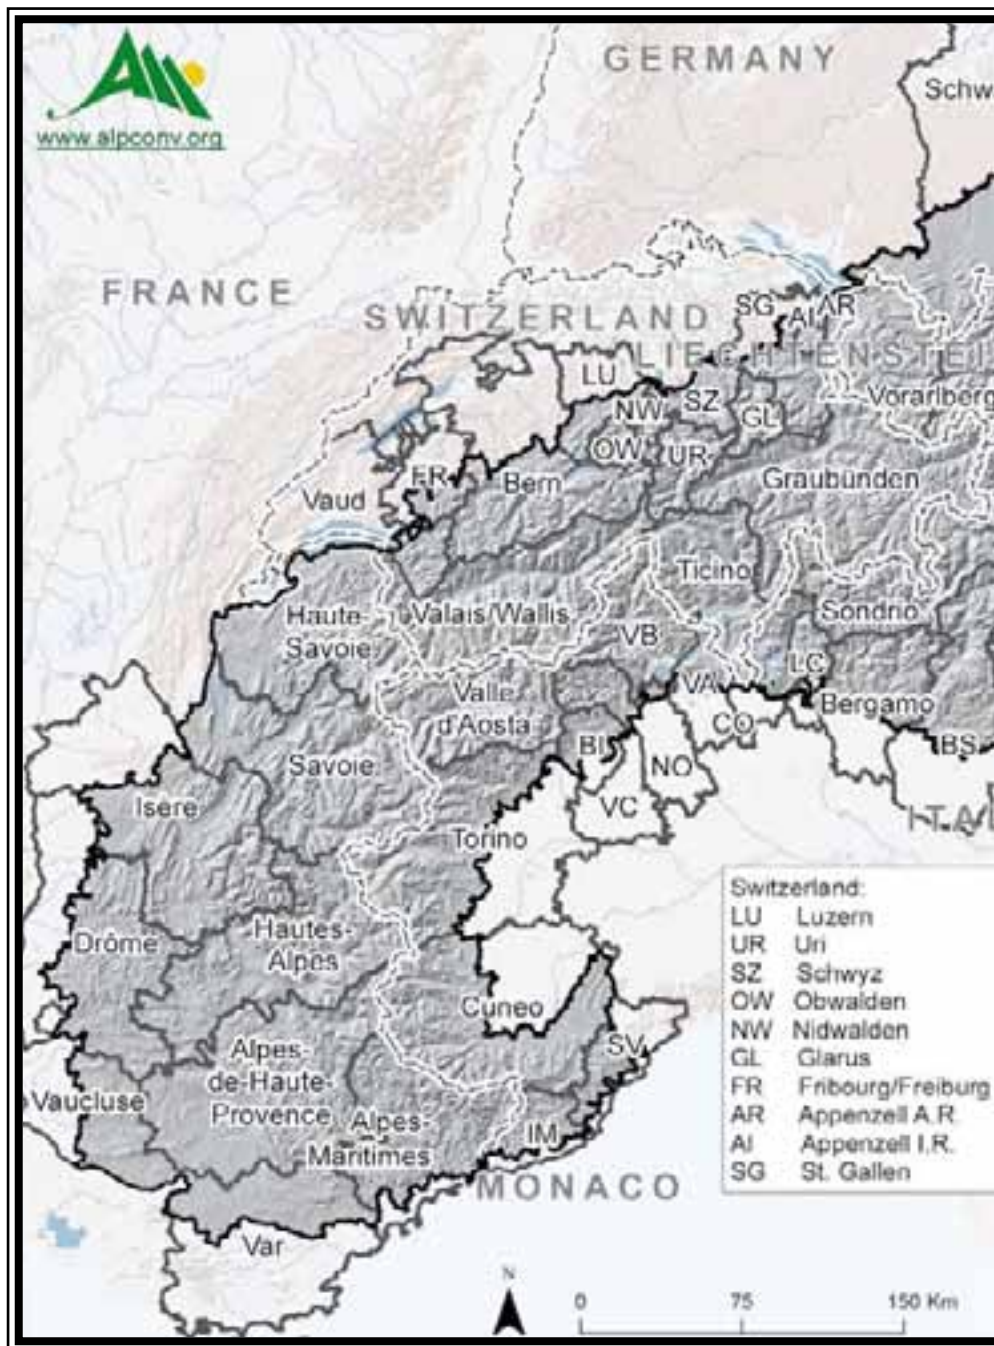

# Scope of application of the Alpine Convention

Italy:

NO	Novara
BI	Biella
LC	Lecco
VC	Vercelli
VB	Verbano-Cusio-Ossola
VA	Varese
CO	Como
BS	Brescia
IM	Imperia
SV	Savona
VR	Verona
VI	Vicenza
TV	Treviso
GO	Gorizia
PN	Pordenone